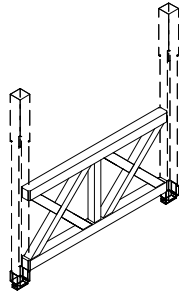

SKAN HOLZ Zubehör Brüstung für Douglasie Terrassenüberdachungen

ohne Maßstab

4018211 **209521** (für Breite 434cm)

4018211 **209545** (für Breite 541cm)

4018211 **209569** (für Breite 648cm)

Brüstung aus Andreaskreuz

Holzart	Douglasie, unbehandelt
Konstruktion	Riegel 10x10cm / Kreuz 8x8cm
Höhe	84cm + beliebiger Abstand zum Boden
Inklusive	Montagematerial (Pfosten Lieferumfang Terrassenüberdachung)

4018211 **209514** (für Breite 434cm)

4018211 **209538** (für Breite 541cm)

4018211 **209552** (für Breite 648cm)

Brüstungen aus Deckelschalung

Holzart	Douglasie, unbehandelt
Konstruktion	Riegel 4x6cm / Deckelschalung 2x12cm
Höhe	84cm + beliebiger Abstand vom Boden
Inklusive	Montagematerial (Pfosten Lieferumfang Terrassenüberdachung)