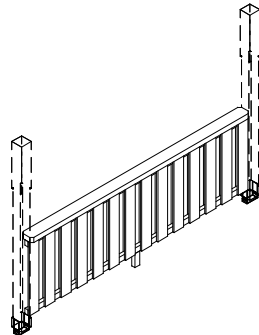

SKAN HOLZ Zubehör Brüstung für Douglasie Terrassenüberdachungen

ohne Maßstab

4018211 **209521** (für Breite 434cm)

4018211 **209545** (für Breite 541cm)

4018211 **209569** (für Breite 648cm)

Brüstung aus Andreaskreuz

Holzart	Douglasie, unbehandelt
Konstruktion	Riegel 10x10cm / Kreuz 8x8cm
Höhe	84cm + beliebiger Abstand zum Boden
Inklusive	Montagematerial (Pfosten Lieferumfang Terrassenüberdachung)

4018211 **209514** (für Breite 434cm)

4018211 **209538** (für Breite 541cm)

4018211 **209552** (für Breite 648cm)

Brüstungen aus Deckelschalung

Holzart	Douglasie, unbehandelt
Konstruktion	Riegel 4x6cm / Deckelschalung 2x12cm
Höhe	84cm + beliebiger Abstand vom Boden
Inklusive	Montagematerial (Pfosten Lieferumfang Terrassenüberdachung)