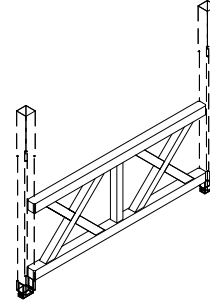

SKAN HOLZ Zubehör Brüstung für Douglasie Terrassenüberdachungen

ohne Maßstab

4018211 **209521** (für Breite 434cm)

4018211 **209545** (für Breite 541cm)

4018211 **209569** (für Breite 648cm)

Brüstung aus Andreaskreuz

Holzart	Douglasie, unbehandelt
Konstruktion	Riegel 10x10cm / Kreuz 8x8cm
Höhe	84cm + beliebiger Abstand zum Boden
Inklusive	Montagematerial (Pfosten Lieferumfang Terrassenüberdachung)

4018211 **209514** (für Breite 434cm)

4018211 **209538** (für Breite 541cm)

4018211 **209552** (für Breite 648cm)

Brüstungen aus Deckelschalung

Holzart	Douglasie, unbehandelt
Konstruktion	Riegel 4x6cm / Deckelschalung 2x12cm
Höhe	84cm + beliebiger Abstand vom Boden
Inklusive	Montagematerial (Pfosten Lieferumfang Terrassenüberdachung)