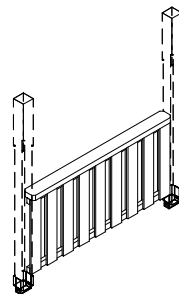

SKAN HOLZ Zubehör Brüstung für Douglasie Terrassenüberdachungen

ohne Maßstab

4018211 **209521** (für Breite 434cm)

4018211 **209545** (für Breite 541cm)

4018211 **209569** (für Breite 648cm)

Brüstung aus Andreaskreuz

Holzart	Douglasie, unbehandelt
Konstruktion	Riegel 10x10cm / Kreuz 8x8cm
Höhe	84cm + beliebiger Abstand zum Boden
Inklusive	Montagematerial (Pfosten Lieferumfang Terrassenüberdachung)

4018211 **209514** (für Breite 434cm)

4018211 **209538** (für Breite 541cm)

4018211 **209552** (für Breite 648cm)

Brüstungen aus Deckelschalung

Holzart	Douglasie, unbehandelt
Konstruktion	Riegel 4x6cm / Deckelschalung 2x12cm
Höhe	84cm + beliebiger Abstand vom Boden
Inklusive	Montagematerial (Pfosten Lieferumfang Terrassenüberdachung)