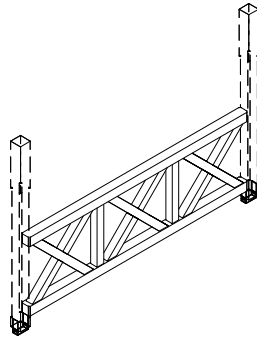

SKAN HOLZ Zubehör Brüstung für Douglasie Terrassenüberdachungen

ohne Maßstab

4018211 **209521** (für Breite 434cm)

4018211 **209545** (für Breite 541cm)

4018211 **209569** (für Breite 648cm)

Brüstung aus Andreaskreuz

Holzart	Douglasie, unbehandelt
Konstruktion	Riegel 10x10cm / Kreuz 8x8cm
Höhe	84cm + beliebiger Abstand zum Boden
Inklusive	Montagematerial (Pfosten Lieferumfang Terrassenüberdachung)

4018211 **209514** (für Breite 434cm)

4018211 **209538** (für Breite 541cm)

4018211 **209552** (für Breite 648cm)

Brüstungen aus Deckelschalung

Holzart	Douglasie, unbehandelt
Konstruktion	Riegel 4x6cm / Deckelschalung 2x12cm
Höhe	84cm + beliebiger Abstand vom Boden
Inklusive	Montagematerial (Pfosten Lieferumfang Terrassenüberdachung)