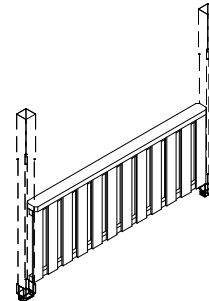

SKAN HOLZ Zubehör Brüstung für Douglasie Terrassenüberdachungen

ohne Maßstab

4018211 **209521** (für Breite 434cm)

4018211 **209545** (für Breite 541cm)

4018211 **209569** (für Breite 648cm)

Brüstung aus Andreaskreuz

Holzart	Douglasie, unbehandelt
Konstruktion	Riegel 10x10cm / Kreuz 8x8cm
Höhe	84cm + beliebiger Abstand zum Boden
Inklusive	Montagematerial (Pfosten Lieferumfang Terrassenüberdachung)

4018211 **209514** (für Breite 434cm)

4018211 **209538** (für Breite 541cm)

4018211 **209552** (für Breite 648cm)

Brüstungen aus Deckelschalung

Holzart	Douglasie, unbehandelt
Konstruktion	Riegel 4x6cm / Deckelschalung 2x12cm
Höhe	84cm + beliebiger Abstand vom Boden
Inklusive	Montagematerial (Pfosten Lieferumfang Terrassenüberdachung)